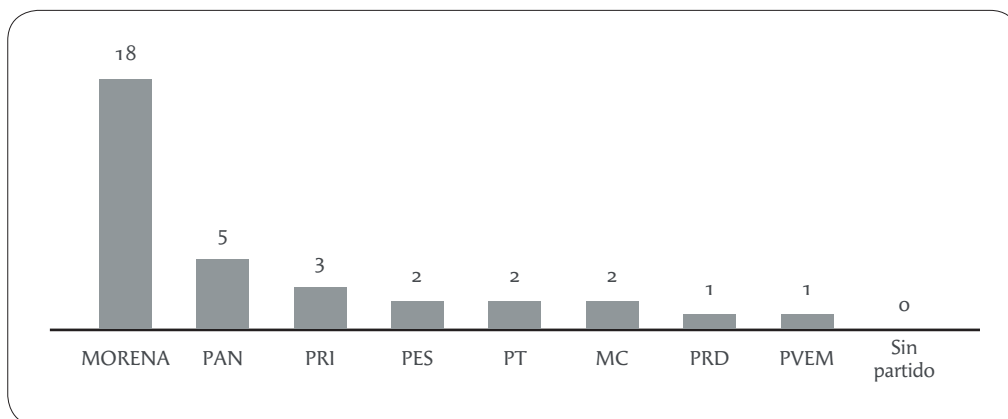

FUENTE: Cámara de Diputados H. Congreso de la Unión, 2019. Comisiones Ordinarias.
Nota: Datos al 25 de julio.

Gráfico 4. Cámara de Senadores LXIV Legislatura 2019.
Comisión de Defensa Nacional

FUENTE: Cámara de Senadores, 2019. Comisiones Ordinarias.
Nota: Datos al 1 de agosto.

Gráfico 5. Cámara de Diputados LXIV Legislatura 2019.
Comisión de Marina

FUENTE: Cámara de Diputados H. Congreso de la Unión, 2019. Comisiones Ordinarias.
Nota: Datos al 25 de julio.

Gráfico 6. Cámara de Senadores LXIV Legislatura 2019.
Comisión de Marina

FUENTE: Cámara de Senadores, 2019. Comisiones Ordinarias.
Nota: Datos al 1 de agosto.

Gráfico 7. Cámara de Diputados LXIV Legislatura 2019.
Comisión de Seguridad Pública

FUENTE: Cámara de Diputados H. Congreso de la Unión, 2019. Comisiones Ordinarias.
Nota: Datos al 25 de julio.

Gráfico 8. Cámara de Senadores LXIV Legislatura 2019.
Comisión de Seguridad Pública

FUENTE: Cámara de Senadores, 2019. Comisiones Ordinarias.
Nota: Datos al 1 de agosto.

Gráfico 9. Cámara de Diputados y de Senadores LXIV Legislatura 2019.
Comisión Bicameral de Seguridad Nacional