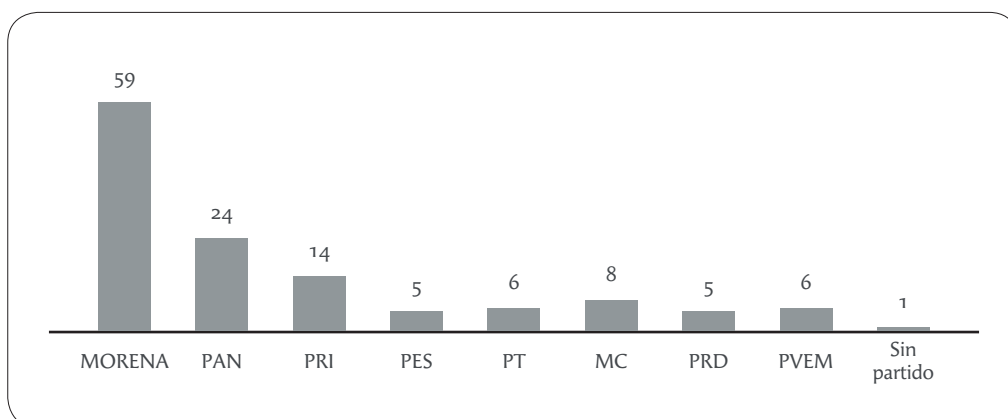

*El Congreso:
Seguridad y Defensa*

Gráfico 1. Cámara de Diputados LXIV Legislatura 2019.
Composición por partido político

FUENTE: Cámara de Diputados H. Congreso de la Unión, 2019.
Nota: Se registran 499 diputados al 1 de agosto.

Gráfico 2. Cámara de Senadores LXIV Legislatura 2019.
Composición por partido político

FUENTE: Cámara de Senadores, 2019.
Nota: Se registran 128 senadores al 1 de agosto.

Gráfico 3. Cámara de Diputados LXIV Legislatura 2019.
Comisión de Defensa Nacional