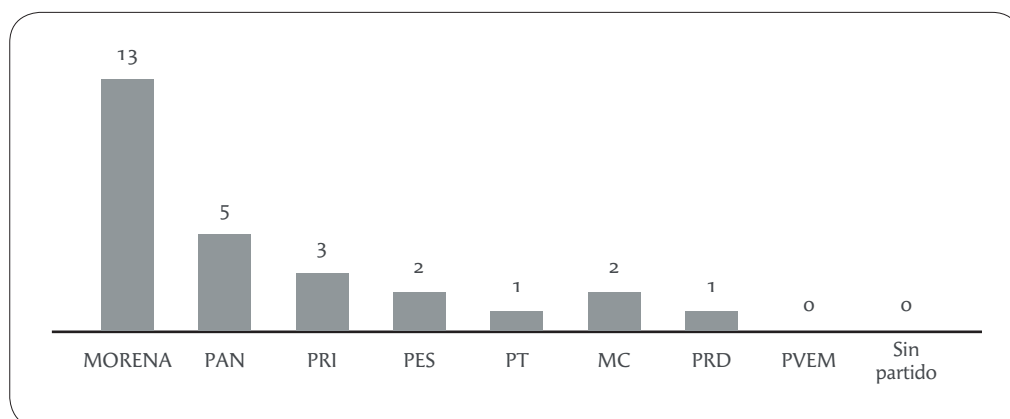

*El Congreso:
Seguridad y Defensa*

Gráfico 1. Cámara de Diputados LXIV Legislatura 2019.
Composición por partido político

FUENTE: Cámara de Diputados H. Congreso de la Unión, 2019.
Nota: Se registran 499 diputados al 1 de agosto.

Gráfico 2. Cámara de Senadores LXIV Legislatura 2019.
Composición por partido político

FUENTE: Cámara de Senadores, 2019.
Nota: Se registran 128 senadores al 1 de agosto.

Gráfico 3. Cámara de Diputados LXIV Legislatura 2019.
Comisión de Defensa Nacional

FUENTE: Cámara de Diputados H. Congreso de la Unión, 2019. Comisiones Ordinarias.
Nota: Datos al 25 de julio.

Gráfico 4. Cámara de Senadores LXIV Legislatura 2019.
Comisión de Defensa Nacional

FUENTE: Cámara de Senadores, 2019. Comisiones Ordinarias.
Nota: Datos al 1 de agosto.

Gráfico 5. Cámara de Diputados LXIV Legislatura 2019.
Comisión de Marina

FUENTE: Cámara de Diputados H. Congreso de la Unión, 2019. Comisiones Ordinarias.
Nota: Datos al 25 de julio.

Gráfico 6. Cámara de Senadores LXIV Legislatura 2019.
Comisión de Marina