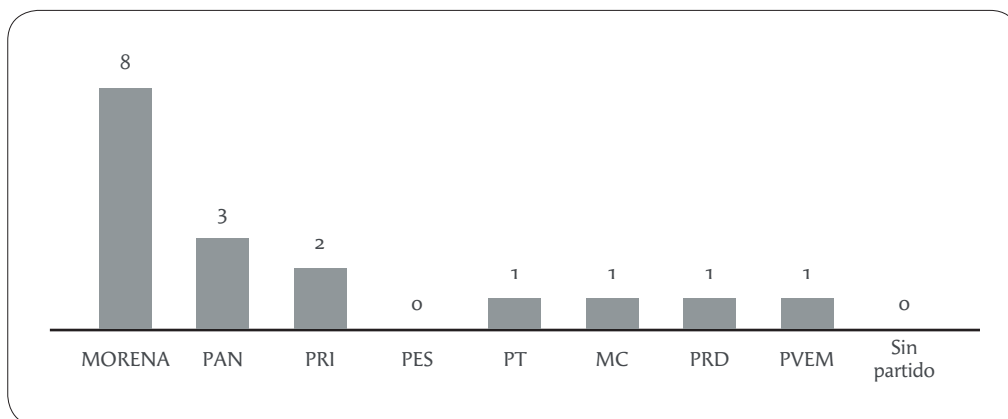

Gráfico 8. Cámara de Senadores LXIV Legislatura 2019.
Comisión de Seguridad Pública

FUENTE: Cámara de Senadores, 2019. Comisiones Ordinarias.
Nota: Datos al 1 de agosto.