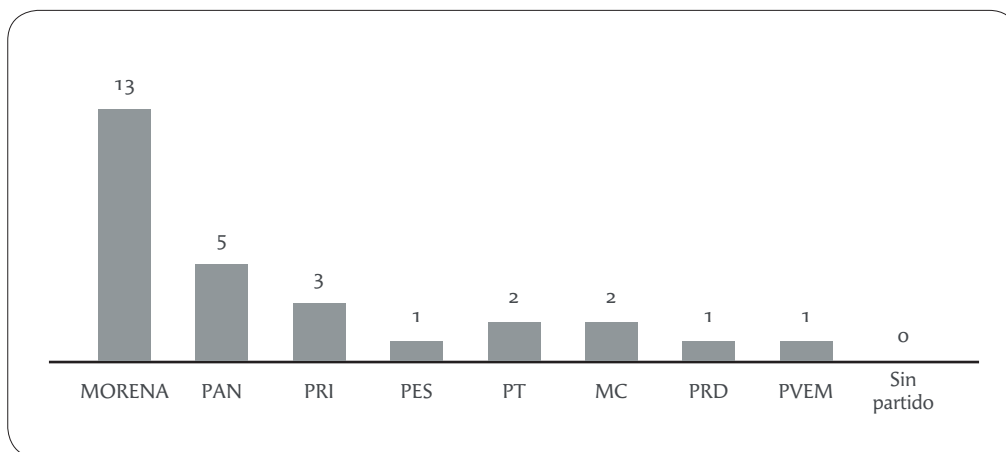

*El Congreso:
Seguridad y Defensa*

Gráfico 1. Cámara de Diputados LXIV Legislatura 2019.
Composición por partido político

FUENTE: Cámara de Diputados H. Congreso de la Unión, 2019.
Nota: Se registran 499 diputados al 1 de agosto.

Gráfico 2. Cámara de Senadores LXIV Legislatura 2019.
Composición por partido político

FUENTE: Cámara de Senadores, 2019.
Nota: Se registran 128 senadores al 1 de agosto.

Gráfico 3. Cámara de Diputados LXIV Legislatura 2019.
Comisión de Defensa Nacional