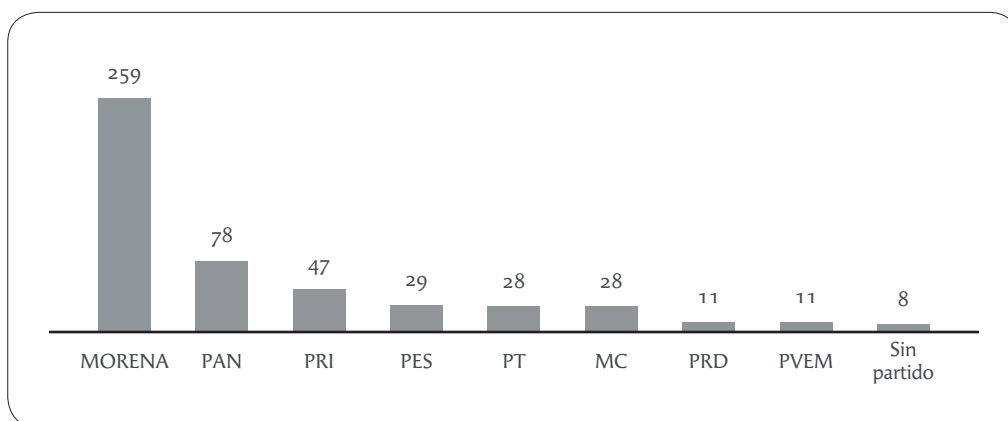

*El Congreso:
Seguridad y Defensa*

Gráfico 1. Cámara de Diputados LXIV Legislatura 2019.
Composición por partido político

FUENTE: Cámara de Diputados H. Congreso de la Unión, 2019.
Nota: Se registran 499 diputados al 1 de agosto.

Gráfico 2. Cámara de Senadores LXIV Legislatura 2019.
Composición por partido político

FUENTE: Cámara de Senadores, 2019.
Nota: Se registran 128 senadores al 1 de agosto.

Gráfico 3. Cámara de Diputados LXIV Legislatura 2019.
Comisión de Defensa Nacional