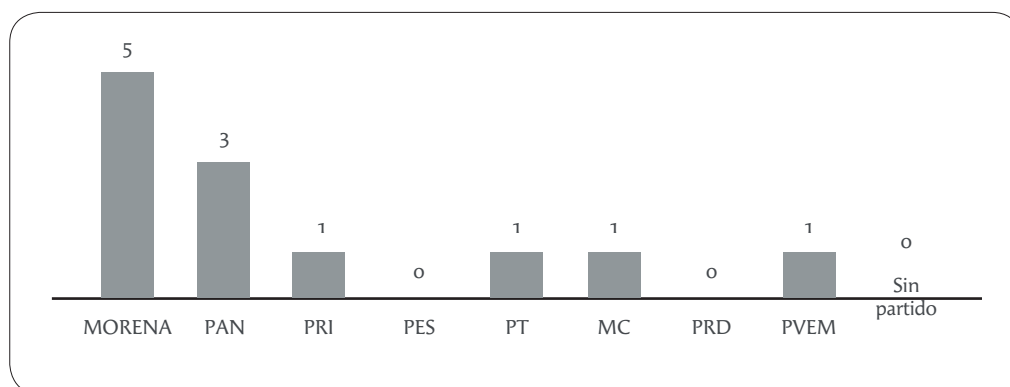

Gráfico 2. Cámara de Senadores LXIV Legislatura 2019.
Composición por partido político

FUENTE: Cámara de Senadores, 2019.
Nota: Se registran 128 senadores al 1 de agosto.

Gráfico 3. Cámara de Diputados LXIV Legislatura 2019.
Comisión de Defensa Nacional

FUENTE: Cámara de Diputados H. Congreso de la Unión, 2019. Comisiones Ordinarias.
Nota: Datos al 25 de julio.

Gráfico 4. Cámara de Senadores LXIV Legislatura 2019.
Comisión de Defensa Nacional

FUENTE: Cámara de Senadores, 2019. Comisiones Ordinarias.
Nota: Datos al 1 de agosto.

Gráfico 5. Cámara de Diputados LXIV Legislatura 2019.
Comisión de Marina

FUENTE: Cámara de Diputados H. Congreso de la Unión, 2019. Comisiones Ordinarias.
Nota: Datos al 25 de julio.

Gráfico 6. Cámara de Senadores LXIV Legislatura 2019.
Comisión de Marina

FUENTE: Cámara de Senadores, 2019. Comisiones Ordinarias.
Nota: Datos al 1 de agosto.

Gráfico 7. Cámara de Diputados LXIV Legislatura 2019.
Comisión de Seguridad Pública

FUENTE: Cámara de Diputados H. Congreso de la Unión, 2019. Comisiones Ordinarias.
Nota: Datos al 25 de julio.