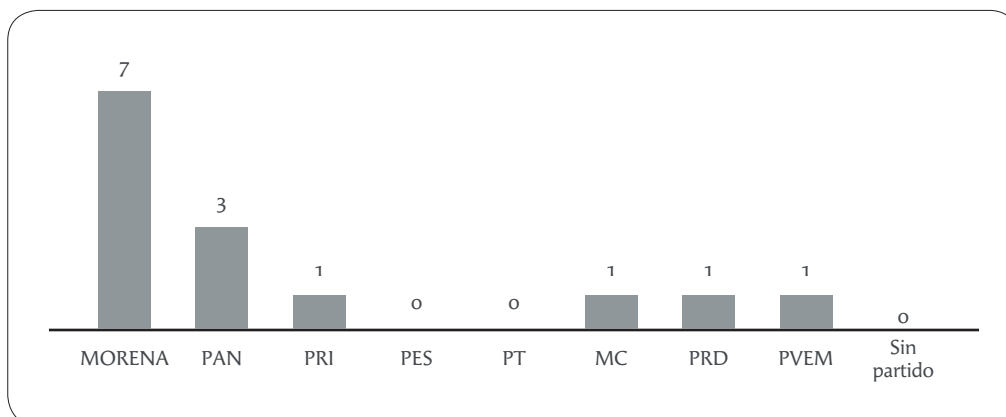

*El Congreso:
Seguridad y Defensa*

Gráfico 1. Cámara de Diputados LXIV Legislatura 2019.
Composición por partido político

FUENTE: Cámara de Diputados H. Congreso de la Unión, 2019.
Nota: Se registran 499 diputados al 1 de agosto.

Gráfico 2. Cámara de Senadores LXIV Legislatura 2019.
Composición por partido político

FUENTE: Cámara de Senadores, 2019.
Nota: Se registran 128 senadores al 1 de agosto.

Gráfico 3. Cámara de Diputados LXIV Legislatura 2019.
Comisión de Defensa Nacional

FUENTE: Cámara de Diputados H. Congreso de la Unión, 2019. Comisiones Ordinarias.
Nota: Datos al 25 de julio.

Gráfico 4. Cámara de Senadores LXIV Legislatura 2019.
Comisión de Defensa Nacional

FUENTE: Cámara de Senadores, 2019. Comisiones Ordinarias.
Nota: Datos al 1 de agosto.

Gráfico 5. Cámara de Diputados LXIV Legislatura 2019.
Comisión de Marina

FUENTE: Cámara de Diputados H. Congreso de la Unión, 2019. Comisiones Ordinarias.
Nota: Datos al 25 de julio.

Gráfico 6. Cámara de Senadores LXIV Legislatura 2019.
Comisión de Marina